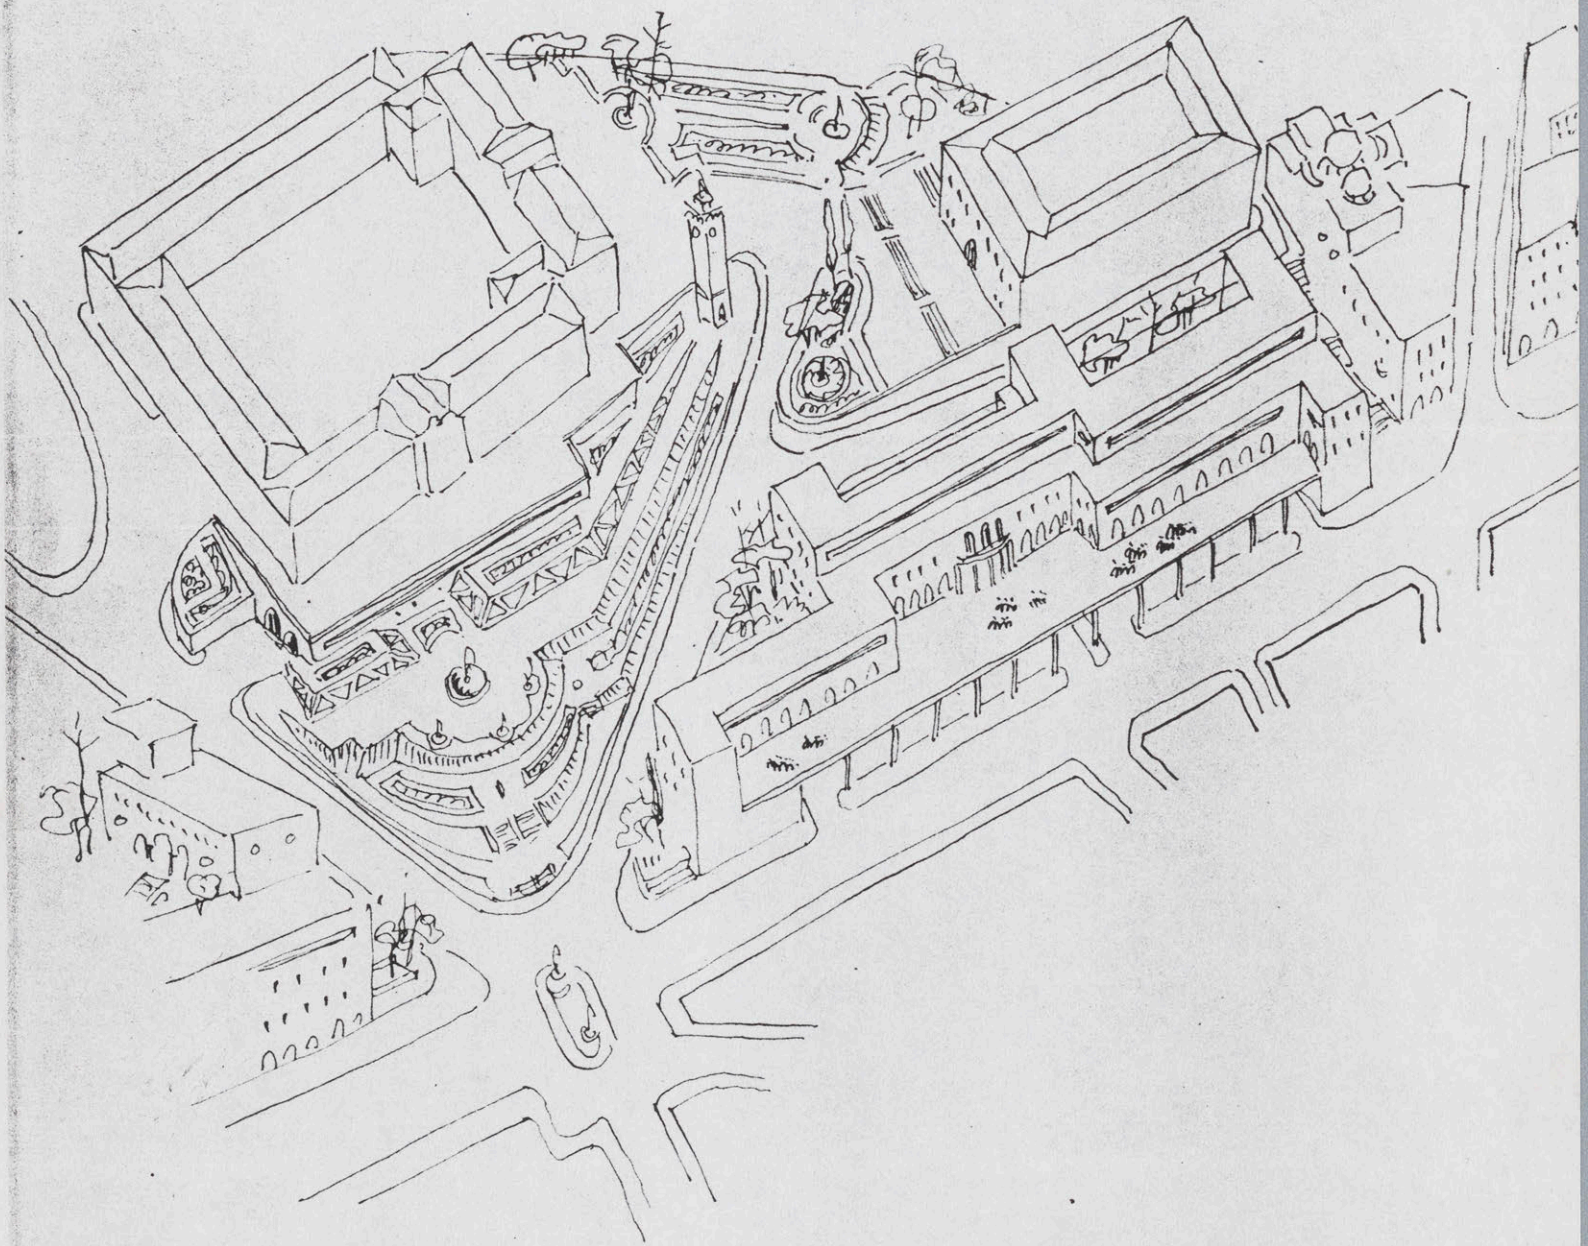

Ecochard plan, 1943

1943

# SCHEMA IV

Vue à vol d'oiseau  
de l'ensemble de  
l'aménagement

Plan d'Aménagement  
pour le centre de  
Beignette réalisé par  
E. COCHARD en 1943.

SCHEMATA II

VI. 3. VI. dorsal  
de l'ensemble de  
l'ensemble